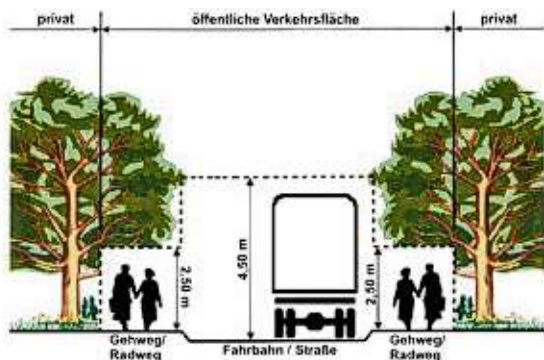

auch zu prüfen, ob Straßenlampen an der Grundstücksgrenze oder Schilder zugewachsen sind und deren Freischneiden erforderlich ist. Zu bedenken ist: Durch das Zuwachsen von Straßenlampen oder Schildern (zum Beispiel Straßenbezeichnungen, Verkehrszeichen) wird die Verkehrssicherheit beeinträchtigt und die Orientierung von ortsfremden Personen insbesondere auch von Rettungsdiensten erschwert. Wenn der Bewuchs zu stark in den öffentlichen Verkehrsraum ragt, ist der Rückschnitt kein freiwilliges Handeln mehr, sondern wird nach den Bestimmungen des Straßengesetzes zur Pflicht: »Die Eigentümer und Besitzer von Grundstücken innerhalb der geschlossenen Ortslage sind verpflichtet, den von ihren Grundstücken auf öffentliche Straßen ragenden Bewuchs zu beseitigen«. Beim Zurückschneiden ist das sogenannte Lichtraumprofil zu beachten:

Der Rückschnitt im Bereich von Geh- und Radwegen muss in einer lichten Höhe von mindestens 2,5 Metern bündig zur Grundstücksgrenze erfolgen. Dagegen muss die Fahrbahn bis zu einer lichten Höhe von 4,5 Metern von jeglichem Überhang frei sein (siehe Grafik). Zu bedenken ist, dass Äste und Zweige durch Last, insbesondere durch Nässe und Schnee, in das Lichtraumprofil ragen können.

Daher empfiehlt die Gemeinde, die Maße des vorgegebenen Lichtraumprofils um circa 50 Zentimeter in alle Richtungen auszuweiten.

Auf öffentliche Straßen und Gehwege ragender Bewuchs muss beseitigt werden. Sind Roden sowie radikale Schnitte an Hecken und Büschen erforderlich, so hat dies bis spätestens 1. März zu erfolgen. Danach verbietet das Bundesnaturschutzgesetz das Roden sowie radikale Schnitte an Hecken und Büschen zum Schutz von Tieren und deren Lebensraum, da insbesondere Vögel in dieser Zeit in den Gehölzen brüten. Rechtzeitiges Zurückschneiden ist jederzeit erlaubt und gewollt.