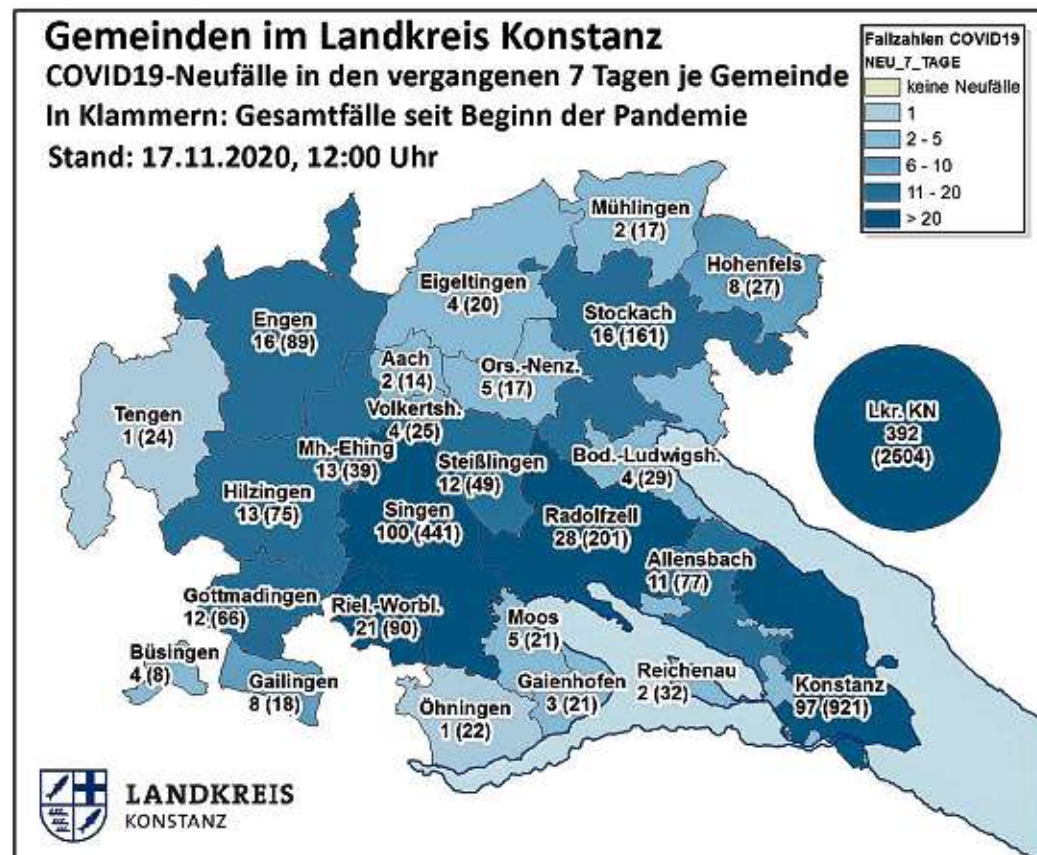

Gemeinderatssitzung

Wichtige Tops

Gottmadingen. In der kommenden Woche am Dienstag, 24. November, tagt um 18 Uhr der Gemeinderat im Saal des Rathauses. Unter anderem wird es um Vergaben für den Neubau der Eichendorff-Realschule (Top 4) und die Kalkulation der Wasser- und Abwassergebühren (Top 5 & 6) gehen.

Grafik: Landratsamt Konstanz, Stand: 17. November 2020